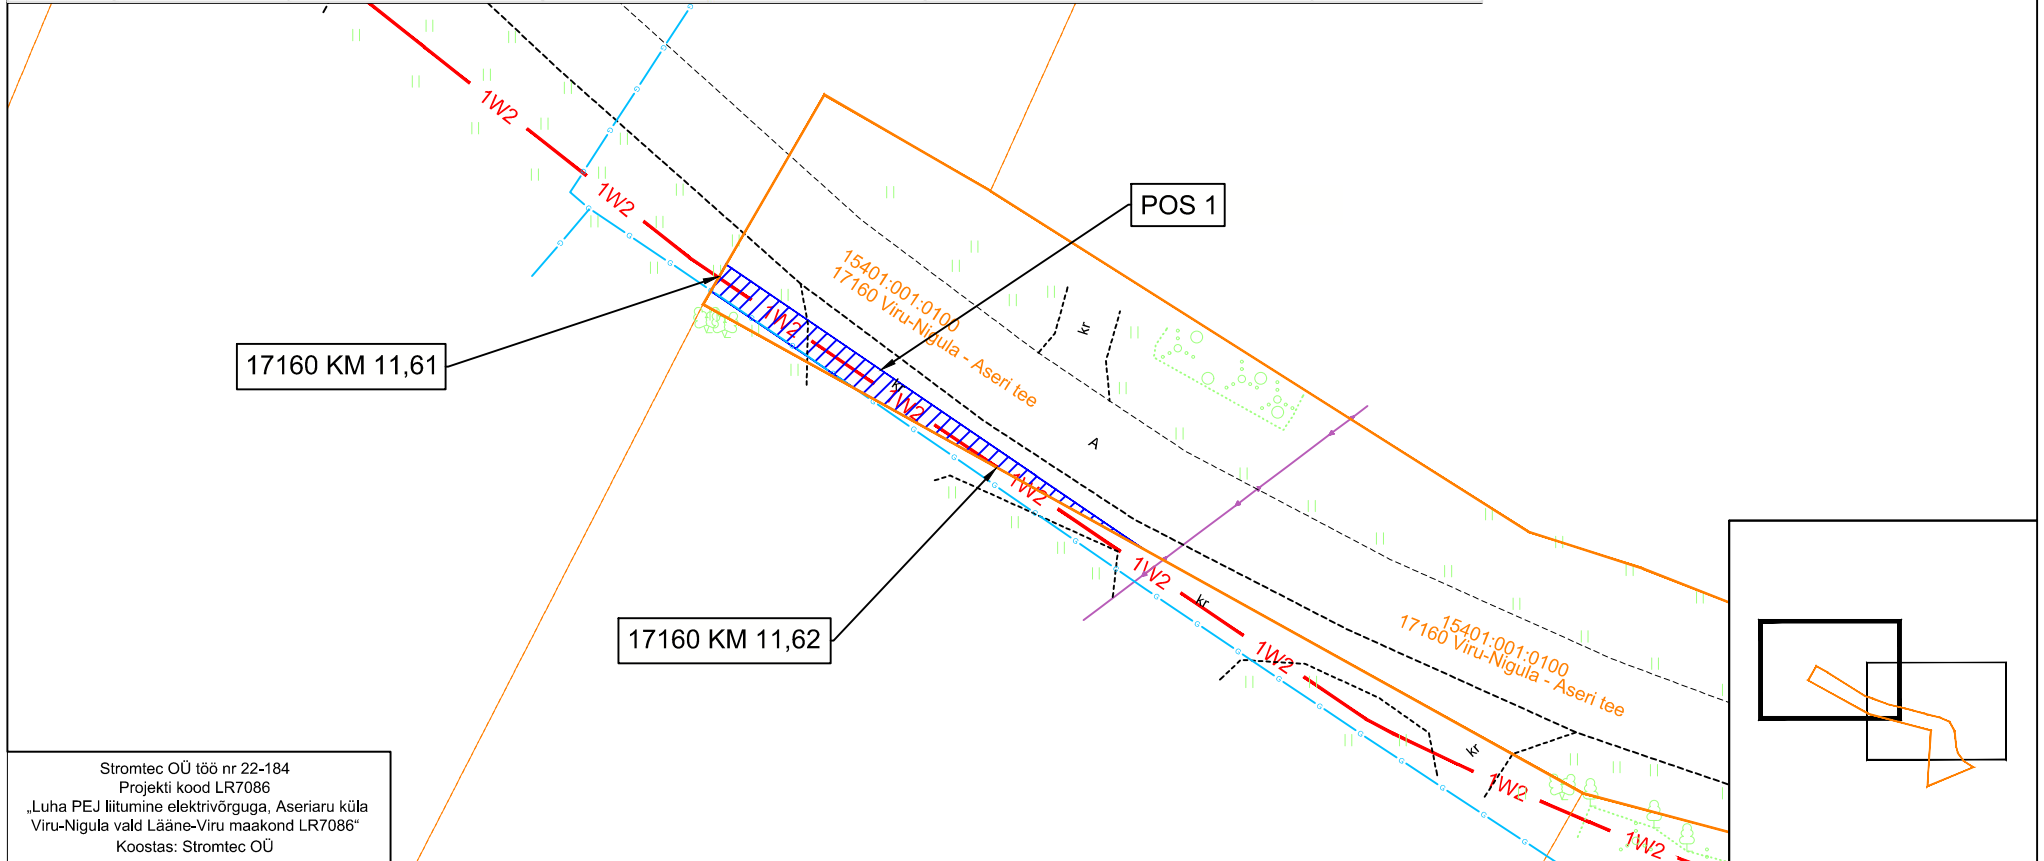

ISIKLIKU KASUTUSÕIGUSE ALA ASENDISKEEM 1-2  
 17160 Viru-Nigula - Aseri tee  
 Katastritunnus, 15401:001:0100  
 Reg 8090950, M1:500

Tingmärgid

Kasutusala  
 Proj. kekspinge maakaabel  
 Katastriüksuse piir

Jrk nr.	IKÕ ala Pos nr. (plaanil)	Kinnistu registriosa number	Katastriüksuse tunnus, nimi ja sihtotstarve	Asukoht riigitee (nr ja nimi) suhtes (lõigu algus ja lõpp km)	Ala pindala ruutmeetrites m <sup>2</sup>
1	Pos 1	8090950	15401:001:0100; 17160 Viru-Nigula - Aseri tee; transpordimaa	17160 Viru-Nigula - Aseri tee; KM 11.61 - 11.62	45
2	Pos 2	8090950	15401:001:0100; 17160 Viru-Nigula - Aseri tee; transpordimaa	17160 Viru-Nigula - Aseri tee; KM 11.76	48

1540  
Kord

Stromtec OÜ töö nr 22-184  
 Projekti kood LR7086  
 „Luha PEJ liitumine elektrivõrguga, Aseriaru küla  
 Viru-Nigula vald Lääne-Viru maakond LR7086“  
 Koostas: Stromtec OÜ